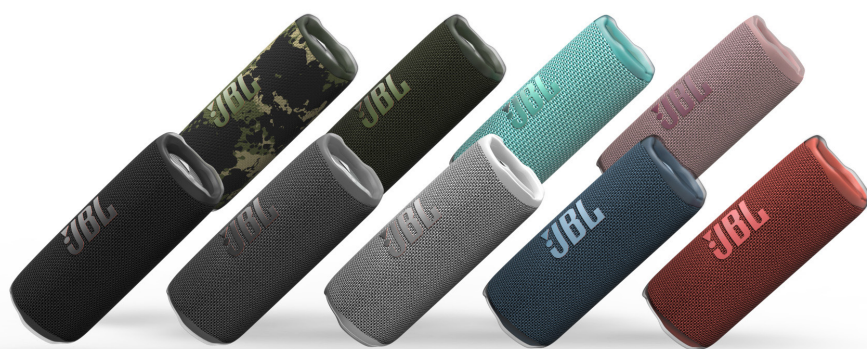

### Djävrt ljud för varje äventyr.

Ditt äventyr. Ditt soundtrack. Djärva JBL Flip 6 levererar kraftfullt JBL Original Pro-ljud med exceptionell klarhet tack vare sitt 2-vägs högtalarsystem som består av ett optimerat ovalt element, separat diskantelement och dubbla pulserande baselement. Den här stora högtalaren är både vatten- och dammtät. Trots sin storlek är den enkel att bära, så att du kan ta med den överallt i alla väder. Och med 12 timmars batteritid kan du festa tills solen går ner – eller kommer upp – vart musiken än för dig. Använd PartyBoost för att länka flera kompatibla högtalare. Flip 6 finns i flera olika coola färger.

### Funktioner

- ▶ Högre, kraftfullare ljud
- ▶ Vatten- och dammtät enligt IP67
- ▶ 12 timmars speltid
- ▶ Djäv design
- ▶ Ännu roligare med PartyBoost
- ▶ JBL Portable-app
- ▶ USB-laddningsskydd
- ▶ Trådlös Bluetooth-strömning
- ▶ Miljövänlig förpackning

#### Högre, kraftfullare ljud

Håll festen igång med JBL Flip 6 2-vägs högtalarsystem, utformat för att leverera ett högt, kristallklart och kraftfullt ljud. Dess ovala baselement ger enastående låga frekvenser och mellanregister, medan ett separat diskantelement ger skarpa, tydliga höga frekvenser. Flip 6 har även optimerade dubbla passiva element för djup bas, som finjusteras med hjälp av Harmans avancerade algoritm.

#### Djäv design

Djävligt ljud möter djäv design. Kraftfullt ljud men ändå enkel att bära och passar alla personliga stilar. Ställ den vertikalt eller horisontellt och välj mellan en mängd olika livfulla färger.