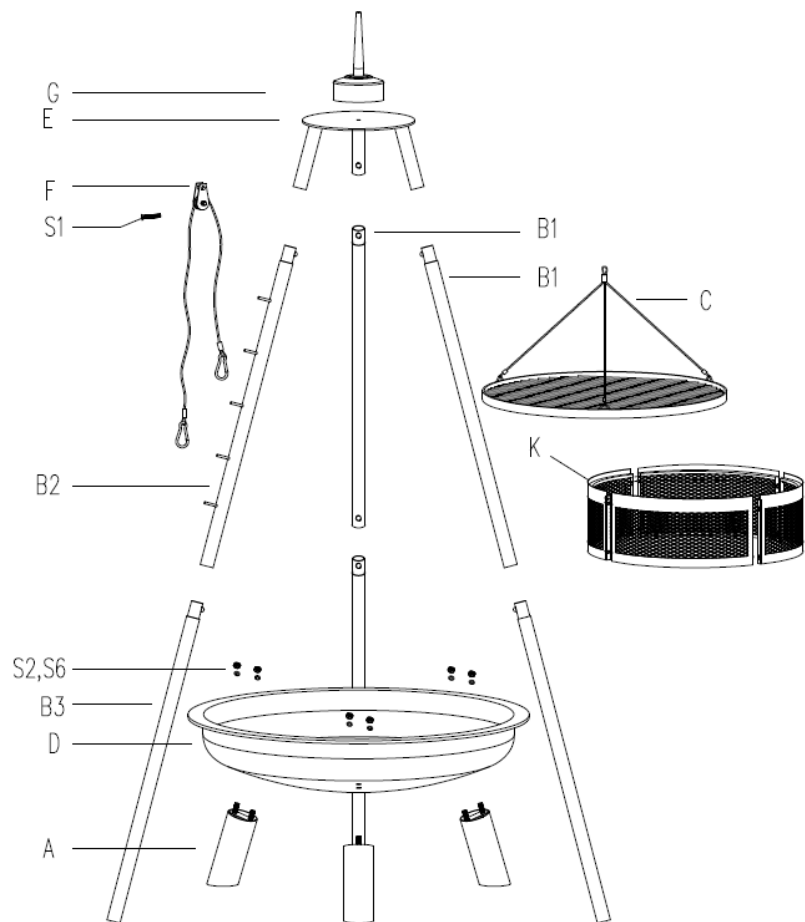

Bålpanne Ask

Art.nr 420280

Del	Art.nr	Navn
A	420281	Bålpanne Ask - Ben for bålfat (A) – Legs for grill bowl
B1	420258	Bålpanne Ask - midtre del ben stativ (B1) – Mid leg
B2	420259	Bålpanne Ask - øvre ben stativ med pigger (B2) - Upper leg with peg
B3	420260	Bålpanne Ask - Ben nedre del stativ (B3) – Lower leg
C	420285	Bålpanne Ask - rist m/vaier (C) - Grate
D	420286	Bålpanne Ask - Bålfat (D) – Grill bowl
E	420257	Bålpanne Ask - Toppdel (E) – Top
F	420288	Bålpanne Ask - vaier m/ kroker + trinse (F) – Wire with hooks
G	420307	Bålpanne Ask - Toppspiss (G)
K	420290	Bålpanne Ask - Gnistfanger (K) – Spark arrester
S1/S2/S6	420291	Bålpanne Ask - skruepose (komplett) - Screwbag