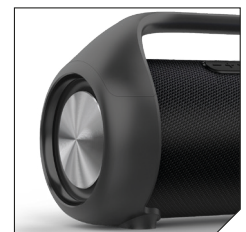

Equipped with RGB LED party lighting. Switchable ON/OFF

Extra BASS by passive radiators