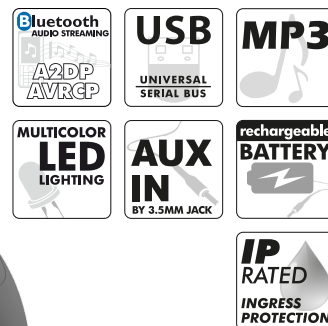

CALIBER BOLD SERIES

PORTABLE BLUETOOTH® SPEAKER
WITH AUX-IN, USB
AND BUILT-IN BATTERY

HPG 540BT

- Wireless Bluetooth® technology (Up to 10m range - Bluetooth® v5.0)
- Supports A2DP, AVRCP & HFP profile
- Plays USB (up to 32GB)
- TWS: Pair two HPG540BT's for wider and louder sound
- 240W Max. total speaker power
- Built-in rechargeable battery 4400mAh - up to 6 hours
- Control buttons for: Play, pause, prev./vol -, next/vol+, mode, link, party lights
- Built-in 3.5mm audio input socket (for optional wired connection, cable incl.)
- Built-in 1/4"(6,3mm) Jack input for wired microphone (not included, HPG-MIC1 sold separately)
- Multi colored LED lighting
- Compatible with Bluetooth® smartphones, tablets, pc's and notebooks
- Charged via USB-C (adapter + cable included)
- Size: 452(W) x 182(D) x 234(H) mm
- Splash proof IPx5

- Technologie sans fil Bluetooth® (Jusqu'à 10 m de portée - Bluetooth® v5.0)
- Prend en charge les profils A2DP et AVRCP & HFP
- Lecture USB (jusqu'à 32 Go)
- TWS : Associez deux HPG540BT pour un son plus large et plus fort
- 240W Puissance totale max. du haut-parleur
- Batterie rechargeable intégrée 4400mAh - jusqu'à 6 heures
- Boutons de contrôle pour : Play, pause, prev./vol -, next/vol+, mode, lien, lumières de fête
- Prise d'entrée audio intégrée de 3,5 mm (pour une connexion câblée optionnelle, câble inclus)
- Entrée Jack 1/4"(6,3mm) intégrée pour microphone filaire (non inclus, HPG-MIC1 vendu séparément)
- Eclairage LED multicolore
- Compatible avec les smartphones Bluetooth®, tablets, ordinateurs et carnets de notes
- Chargement via USB-C (adaptateur + câble inclus)
- Dimensions : 452(L) x 182(P) x 234(H) mm
- Protection contre les éclaboussures IPx5

Equipped with RGB LED party lighting. Adjustable and switchable ON/OFF

Extra BASS by passive radiators

Easy carrying handle

CALIBER BOLD SERIES

PORTABLE BLUETOOTH® SPEAKER
WITH AUX-IN, USB
AND BUILT-IN BATTERY