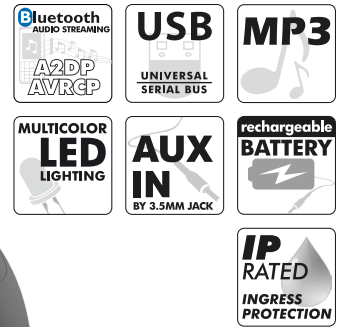

CALIBER BOLD SERIES

PORTABLE BLUETOOTH® SPEAKER
WITH AUX-IN, USB
AND BUILT-IN BATTERY

HPG 540BT

- Wireless Bluetooth® technology (Up to 10m range - Bluetooth® v5.0)
- Supports A2DP, AVRCP & HFP profile
- Plays USB (up to 32GB)
- TWS: Pair two HPG540BT's for wider and louder sound
- 240W Max. total speaker power
- Built-in rechargeable battery 4400mAh - up to 6 hours
- Control buttons for: Play, pause, prev./vol -, next/vol+, mode, link, party lights
- Built-in 3.5mm audio input socket (for optional wired connection, cable incl.)
- Built-in 1/4"(6,3mm) Jack input for wired microphone (not included, HPG-MIC1 sold separately)
- Multi colored LED lighting
- Compatible with Bluetooth® smartphones, tablets, pc's and notebooks
- Charged via USB-C (adapter + cable included)
- Size: 452(W) x 182(D) x 234(H) mm
- Splash proof IPx5

- Technologie sans fil Bluetooth® (Jusqu'à 10 m de portée - Bluetooth® v5.0)
- Prend en charge les profils A2DP et AVRCP & HFP
- Lecture USB (jusqu'à 32 Go)
- TWS : Associez deux HPG540BT pour un son plus large et plus fort
- 240W Puissance totale max. du haut-parleur
- Batterie rechargeable intégrée 4400mAh - jusqu'à 6 heures
- Boutons de contrôle pour : Play, pause, prev./vol -, next/vol+, mode, lien, lumières de fête
- Prise d'entrée audio intégrée de 3,5 mm (pour une connexion câblée optionnelle, câble inclus)
- Entrée Jack 1/4"(6,3mm) intégrée pour microphone filaire (non inclus, HPG-MIC1 vendu séparément)
- Eclairage LED multicolore
- Compatible avec les smartphones Bluetooth®, tablets, ordinateurs et carnets de notes
- Chargement via USB-C (adaptateur + câble inclus)
- Dimensions : 452(L) x 182(P) x 234(H) mm
- Protection contre les éclaboussures IPx5

Equipped with RGB LED party lighting. Adjustable and switchable ON/OFF

Extra BASS by passive radiators

Easy carrying handle

CALIBER BOLD SERIES

PORTABLE BLUETOOTH® SPEAKER
WITH AUX-IN, USB
AND BUILT-IN BATTERY