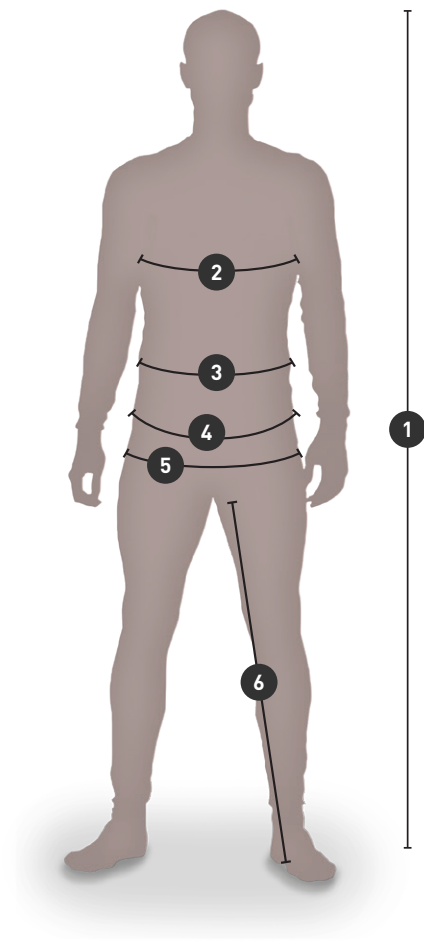

2XL		3XL		4XL		5XL		6XL	
C58	C60	C62	C64	C66	C68	C70	C72	C74	C76	C78
188	192	192	194	194	194	194	194	194	194	194
116	120	124	128	132	136	140	144	148	152	156
104	108	112	116	120	124	128	132	136	140	144
108	112	116	120	124	128	132	136	140	144	148
116	120	124	128	132	136	140	144	148	152	156
86	87	87	88	88	88	88	88	88	88	88
91	92	92	93	93	93	93	93	93	93	93

	2XL		3XL		4XL		5XL		6XL	
C58	C60	C62	C64	C66	C68	C70	C72	C74	C76	C78
6'2"	6'3"	6'3"	6'4"	6'4"	6'4"	6'4"	6'4"	6'4"	6'4"	6'4"
45 1/2	47	48 1/2	50	52	53 1/2	55	56 1/2	58	59 1/2	61
41	43 1/2	44	45 1/2	47	48 1/2	50	52	53 1/2	55	56 1/2
42 1/2	44	45 1/2	47	48 1/2	50	52	53 1/2	55	56 1/2	58
45 1/2	47	48 1/2	50	52	53 1/2	55	56 1/2	58	59 1/2	61
34	34	34	34 1/2	34 1/2	34 1/2	34 1/2	34 1/2	34 1/2	34 1/2	34 1/2
36	36	36	36 1/2	36 1/2	36 1/2	36 1/2	36 1/2	36 1/2	36 1/2	36 1/2

HOW TO MEASURE

1: BODY HEIGHT

2: CHEST

3: WAIST (AT BELLY-BUTTON HEIGHT)

4: WAISTBAND (WHERE YOUR PANTS' WAISTBAND IS PLACED)

5: HIP

6: INSEAM